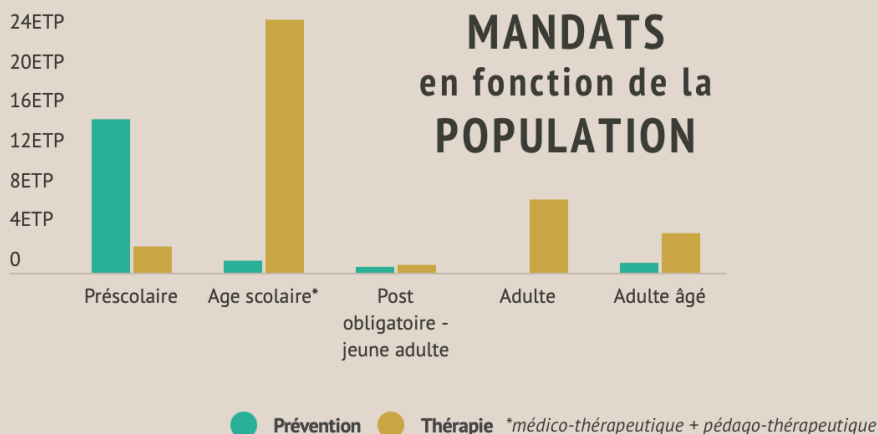

THERAPEUTE EN PSYCHOMOTRICITE-GE

SUR LE TERRAIN

145

Thérapeutes en Psychomotricité
exerçant sur le canton de Genève

63,42

Postes salariés équivalent temps plein (ETP)

85 Salarié-e-s 43 Indépendant-e-s 17 Mixtes

Focus sur les postes salariés :

MANDATS D'INTERVENTION

RÉPARTITION PAR POPULATION

LES EMPLOYEURS GENEVOIS

FINANCEMENTS

(des postes salariés)

Ce document offre une image, au plus proche de la réalité, de la répartition des offres en psychomotricité sur le terrain genevois. Il ne se prétend pas exhaustif.
(Genève, le 15.01.2021)