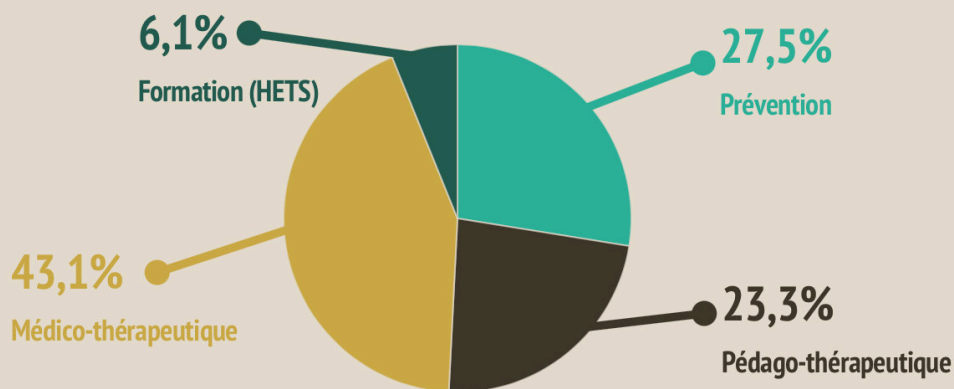

THERAPEUTE EN PSYCHOMOTRICITE-GE

SUR LE TERRAIN

145

Thérapeutes en Psychomotricité
exerçant sur le canton de Genève

63,42

Postes salariés équivalent temps plein (ETP)

85 Salarié-e-s 43 Indépendant-e-s 17 Mixtes

Focus sur les postes salariés :

MANDATS D'INTERVENTION

RÉPARTITION PAR POPULATION

LES EMPLOYEURS GENEVOIS

FINANCEMENTS

(des postes salariés)

Ce document offre une image, au plus proche de la réalité, de la répartition des offres en psychomotricité sur le terrain genevois. Il ne se prétend pas exhaustif.
(Genève, le 15.01.2021)