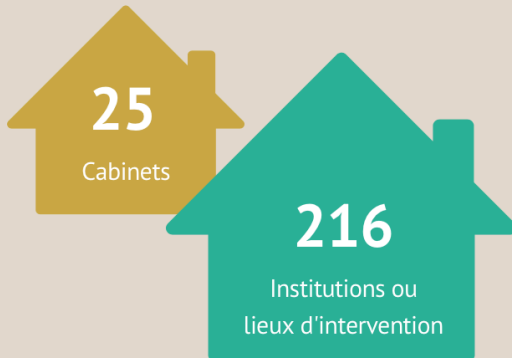

THERAPEUTE EN PSYCHOMOTRICITE-GE

SUR LE TERRAIN

145

Thérapeutes en Psychomotricité
exerçant sur le canton de Genève

63,42

Postes salariés équivalent temps plein (ETP)

85 Salarié-e-s 43 Indépendant-e-s 17 Mixtes