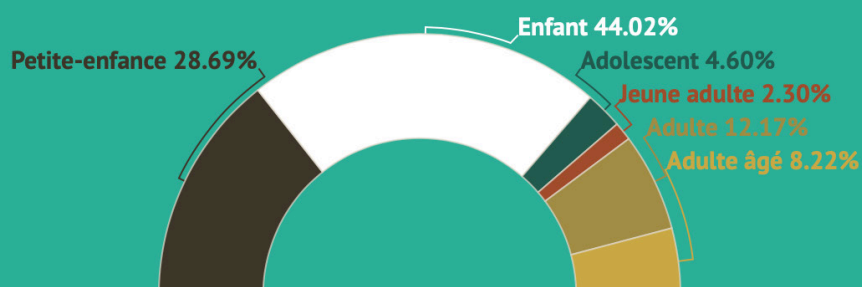

THERAPEUTE EN PSYCHOMOTRICITE-GE

SUR LE TERRAIN

145

Thérapeutes en Psychomotricité
exerçant sur le canton de Genève

63,42

Postes salariés équivalent temps plein (ETP)

85 Salarié-e-s 43 Indépendant-e-s 17 Mixtes

Focus sur les postes salariés :

MANDATS D'INTERVENTION

RÉPARTITION PAR POPULATION

LES EMPLOYEURS GENEVOIS

FINANCEMENTS

(des postes salariés)

Ce document offre une image, au plus proche de la réalité, de la répartition des offres en psychomotricité sur le terrain genevois. Il ne se prétend pas exhaustif.
(Genève, le 15.01.2021)