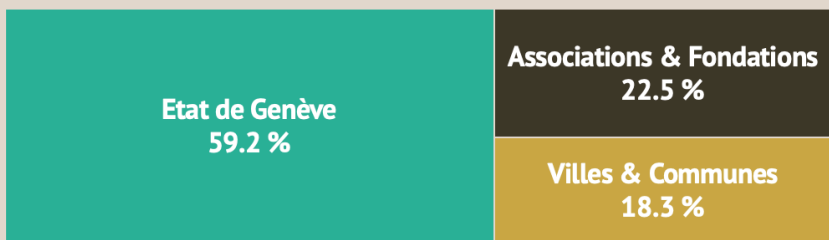

THERAPEUTE EN PSYCHOMOTRICITE-GE

SUR LE TERRAIN

145

Thérapeutes en Psychomotricité
exerçant sur le canton de Genève

63,42

Postes salariés équivalent temps plein (ETP)

85 Salarié-e-s 43 Indépendant-e-s 17 Mixtes

Focus sur les postes salariés :

MANDATS D'INTERVENTION

RÉPARTITION PAR POPULATION

LES EMPLOYEURS GENEVOIS

FINANCEMENTS

(des postes salariés)

Ce document offre une image, au plus proche de la réalité, de la répartition des offres en psychomotricité sur le terrain genevois. Il ne se prétend pas exhaustif.
(Genève, le 15.01.2021)